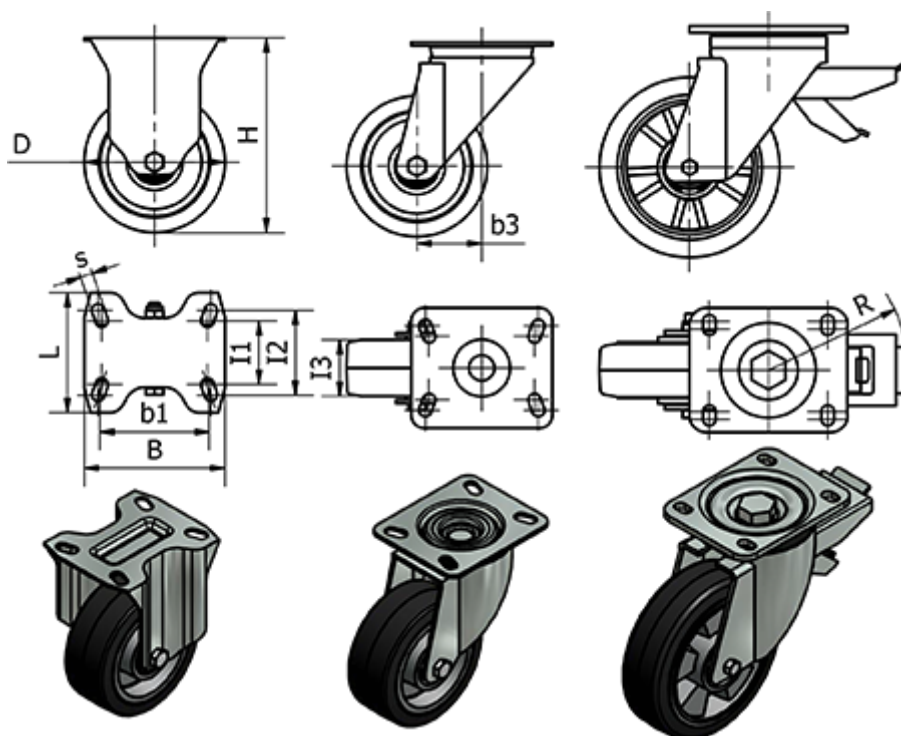

Varenummer: 2314452785  
 Beskrivelse: E+G støbejerns hjul 452785  
 RE.G2-100-PSL-H - Fast konsol

## Mål

	= -	I2	= -	Vægt (g) = 1310
B	= 100	I3	= 40	
b1	= 80	Kode	= 452785	
b3	= 46	L	= 85	
D	= 100	R	= -	
Dynamisk belastning (N)	= 1800	Rullemodstand (N)	= 1800	
H	= 138	s	= 9	
I1	= 60	Type	= RE.G2-100-PSL-H	